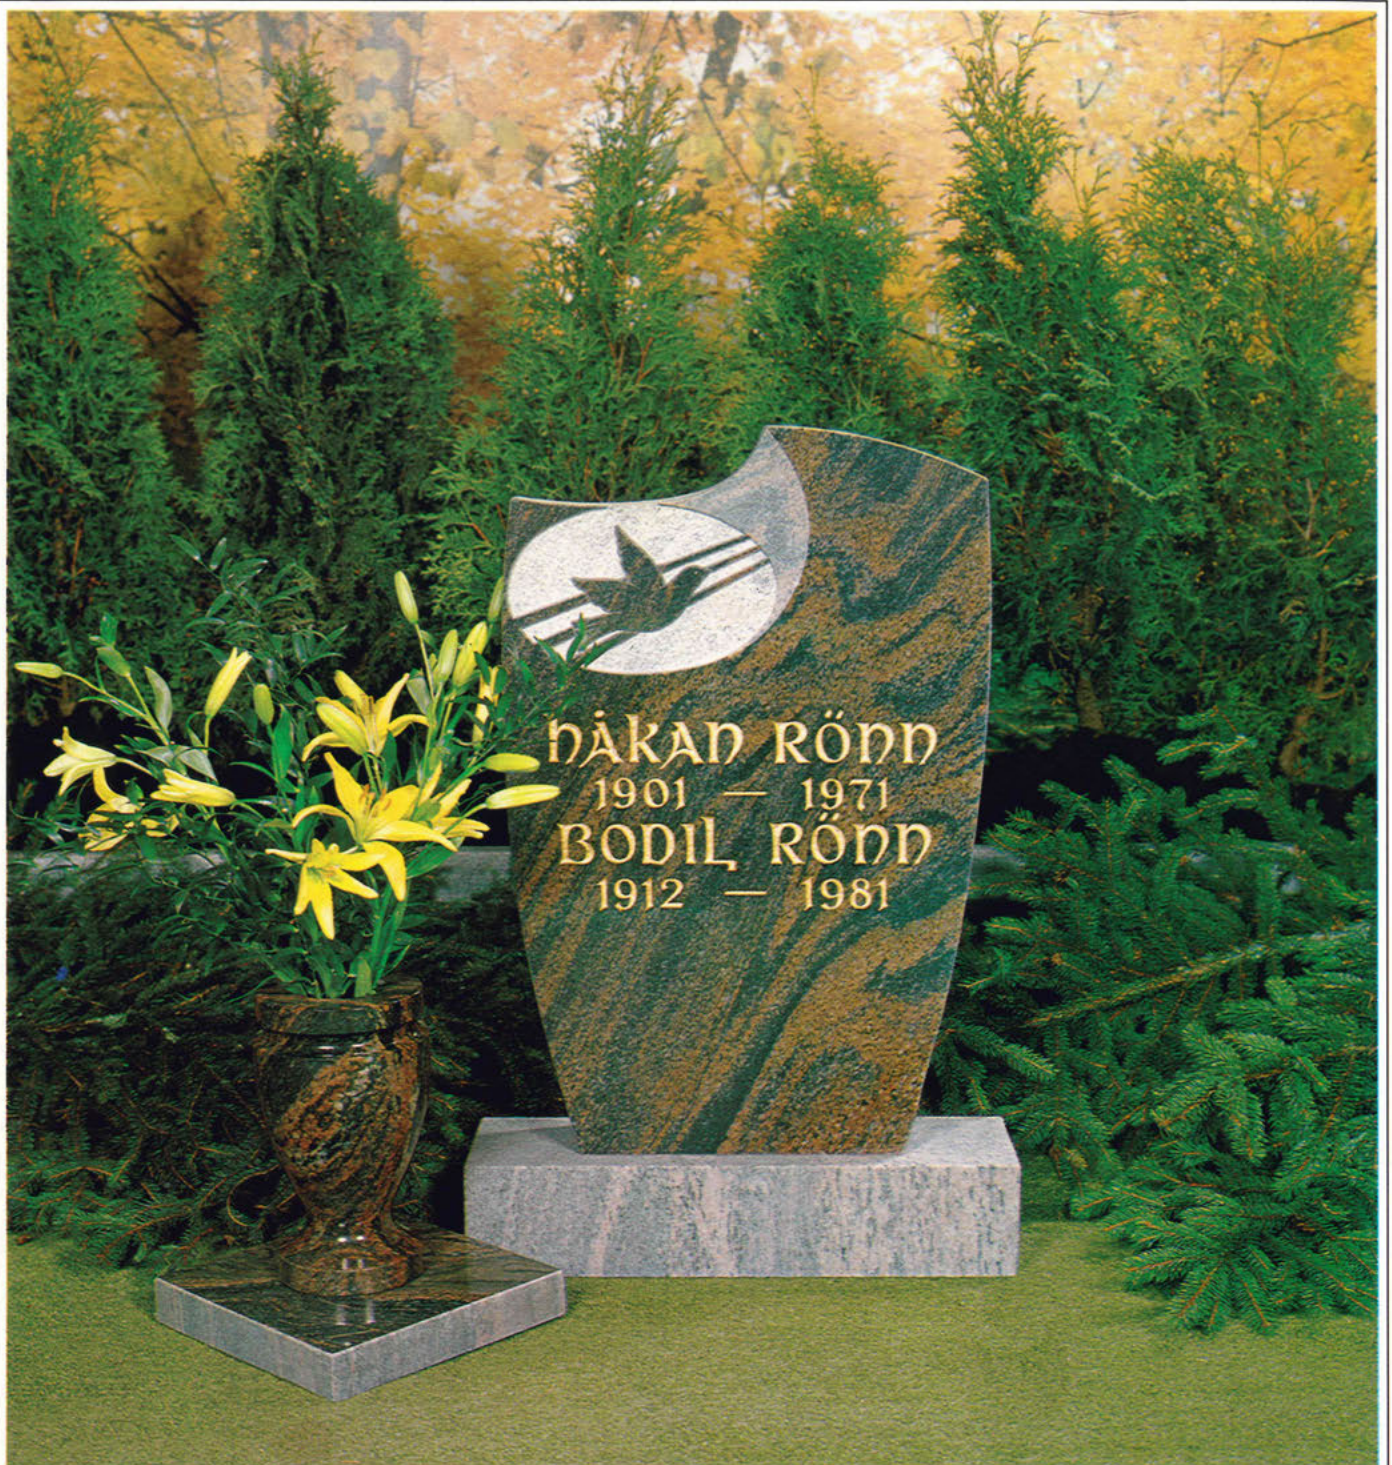

MATERIAL: hallandsgranit

BEARBETNING:
framsida: polerad
kanter: grovslipade
baksida: grovslipad
sockel: grovslipad

TEXT: stil nr 67, försänkt, förgylld

DEKOR: nr 255, upphöjd, polerad, skuggad

Rekommenderas i dessa storlekar:

Bredd=sockelmått
höjd 85, bredd 60
höjd 75, bredd 50
höjd 65, bredd 45

620-255

De tre första siffrorna anger modellnummer,
de tre sista dekornummer.