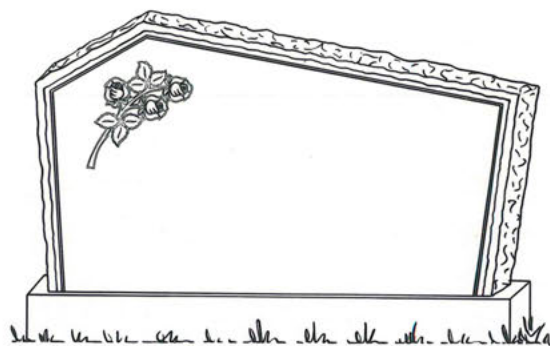

239-042
Konturspår. Profil: kantslag.
Dekoren kan erhållas skulpterad.
Se prislista, dekor nr 346.