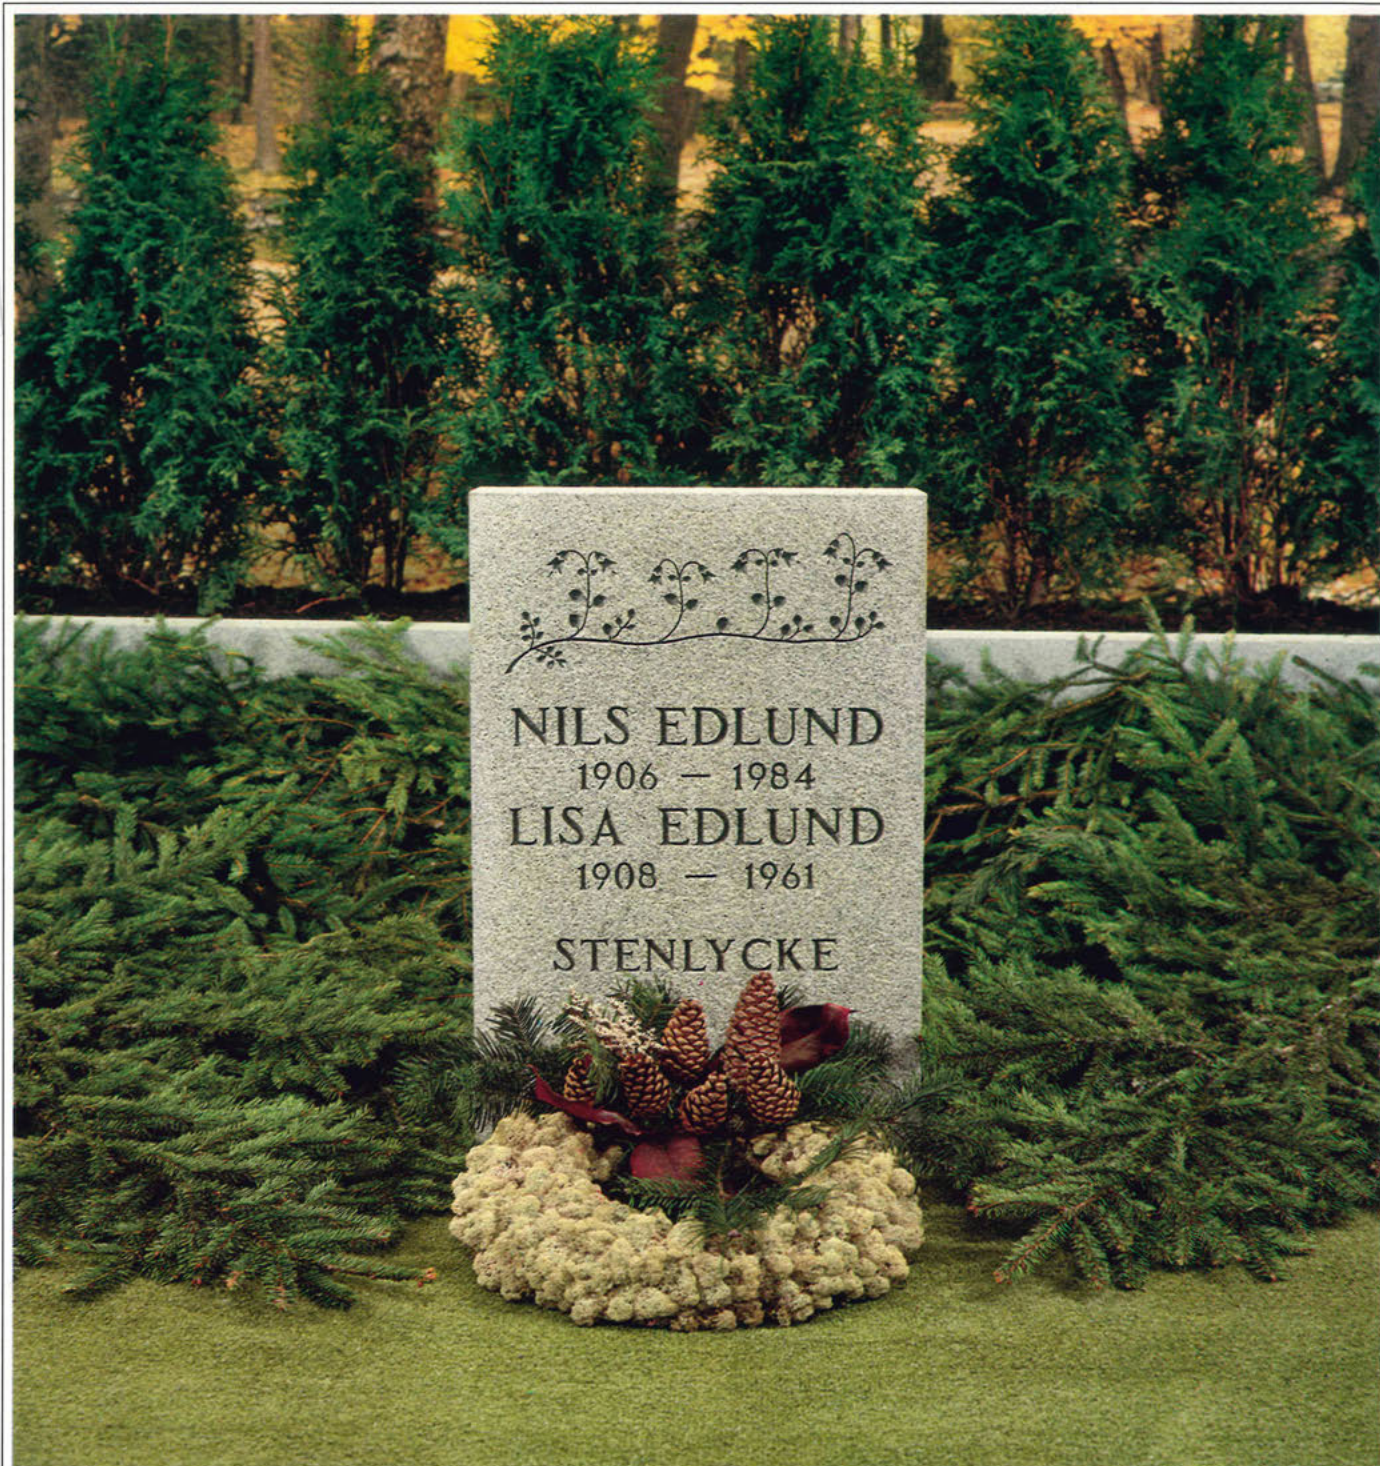

MATERIAL: grå granit

BEARBETNING:

framsida: gradhuggen

kanter: grovslipade

baksida: grovslipad

TEXT: stil nr 57, djupförsänkt

DEKOR: nr 010, djupförsänkt

101-010

De tre första siffrorna anger modellnummer,
de tre sista dekornummer.